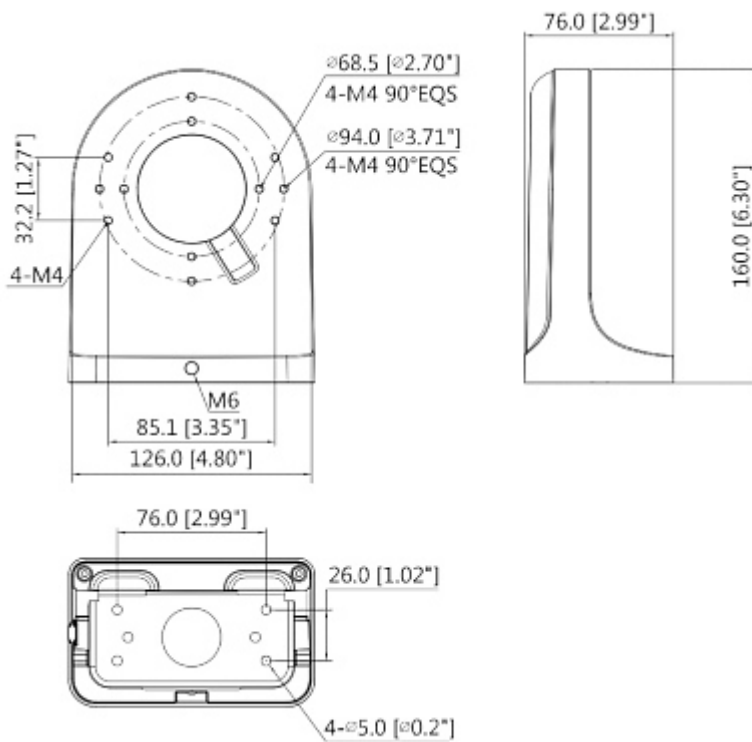

### SPECIFICATION

Suitable for cameras:	DAHUA - documentation for download below.
Material:	Aluminum
Color:	Black
Weight:	0.45 kg
Dimensions:	126 x 160 x 76 mm
Manufacturer / Brand:	DAHUA
Guarantee:	<b>3 years</b>

### PRESENTATION

Camera mounting side view:

DELTA-OPTI Monika Matysiak; <https://www.delta.poznan.pl>  
POL; 60-713 Poznań; Graniczna 10  
e-mail: [delta-opti@delta.poznan.pl](mailto:delta-opti@delta.poznan.pl); tel: +(48) 61 864 69 60

Side view:

Wall mounting side view:

Dimensions:

In the kit:

**PACKAGE**

Dimensions (L x W x H): 0x0x0 mm	Gross Weight: 0 kg
----------------------------------	--------------------

DELTA-OPTI Monika Matysiak; <https://www.delta.poznan.pl>  
 POL; 60-713 Poznań; Graniczna 10  
 e-mail: delta-opti@delta.poznan.pl; tel: +(48) 61 864 69 60