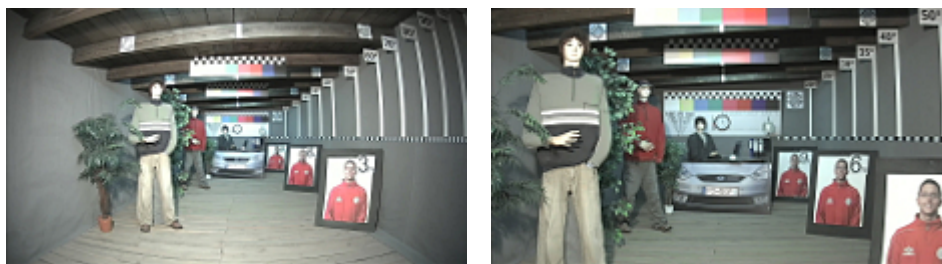

Bilden från kameran på natten med aktiverad inbyggd IR-belysning:

Bilden från kameran vid starkt ljus framför kameran: