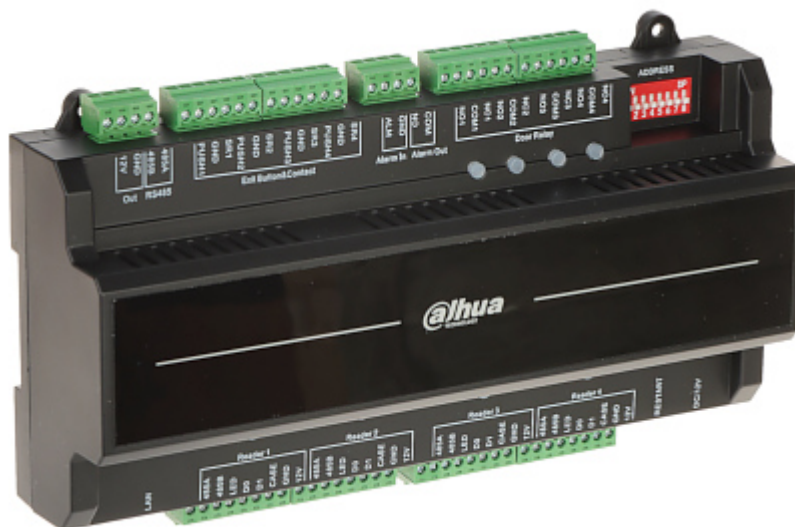

Kode: ASC2204B-S

ADGANGSSTYREENHED **ASC2204B-S** DAHUA

Netto: **112 476.19 HUF** Brutto: **112 476.19 HUF**

ASC2204B-S kontrolenhed er beregnet til brug i adgangskontrolsystemer baseret på elektrisk styring af døråbning.

SPECIFIKATION

Antal serverede overgange:	4 (envejs)
Støtte:	DAHUA
Antal understøttede læsere:	4 stk.
Batteri backup support:	—
Udgangslinjer:	5 stk. - Relæ
Kommunikation:	<ul style="list-style-type: none">• RS-485,• Ethernet,• Wiegand
Strømforsyning:	12 V DC / 1.4 A
Hovedtræk:	<ul style="list-style-type: none">• 100000 indekseret brugere• Historie 150000 hændelser• Fjernbetjening programmering fra PC• Funktion af beskyttelse mod flere anvendelser af det samme kort til adgang (anti-passback)• Tæller for dørens åbningstid med mulighed for at sende et alarmsignal efter overskridelse af den indstillede værdi• Automatisk afsendelse af alarmbeskeder til SmartPSS-systemet eller efter indtastning af kode, kort eller fingeraftryk defineret som døråbning under tvang
Standard IP adresse:	192.168.0.2
Standard admin bruger / password:	admin / - Administratoradgangskoden skal indstilles ved første start
Arbejdstemperatur:	-30 °C ... 60 °C
Tilladt relativ luftfugtighed:	max. 95 % (ikke kondenserende)
Vægt:	0.354 kg
Dimensioner:	207 x 116 x 52 mm
Producent / Mærke:	DAHUA
Garanti:	3 år