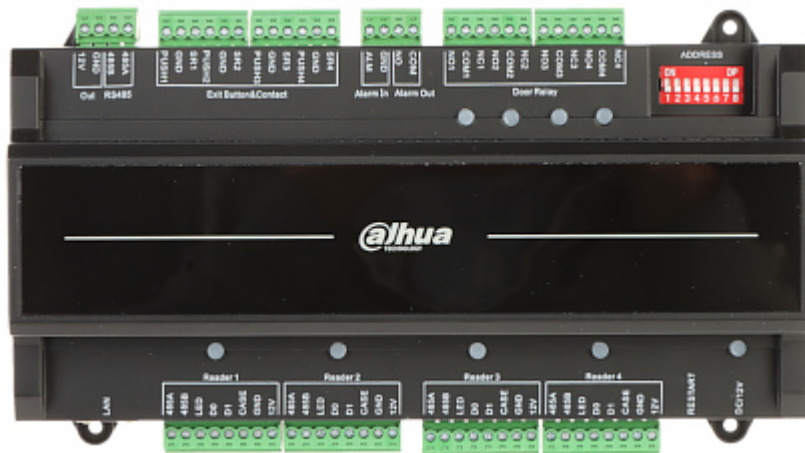

Montering sidebillede: