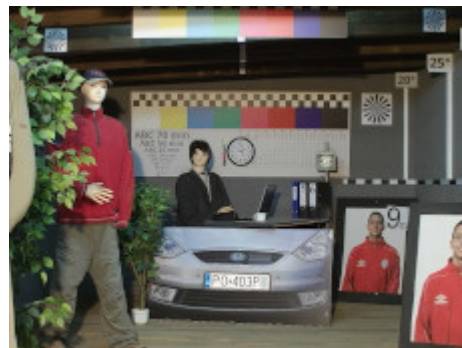

Kameran kuva yöolosuhteissa sisään rakennetulla IR valaisimella päällekytkettynä: