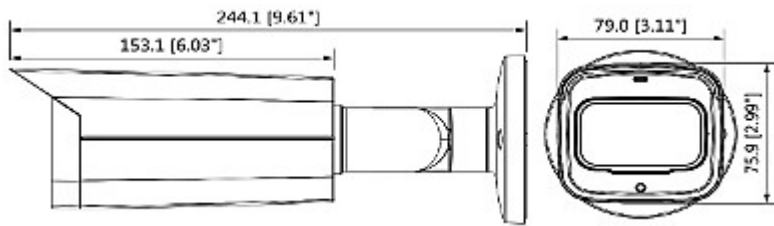

ESITYS

Etunäkymä:

Sivunäkymä:

Näkymä asennuksen puolelta:

Koot:

Standardit muutokset on tehty konfiguraatiokytkimiä käyttämällä:

Paketissa:

TESTIMME