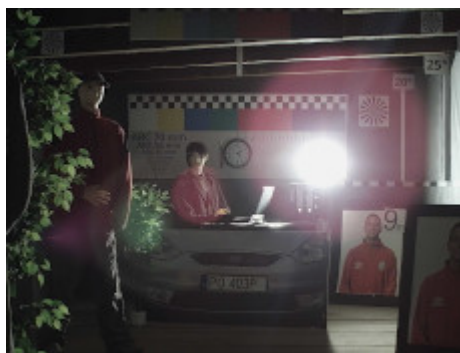

HD-TVI:

Kameran kuva keinotekoisessa valossa (noin 30Lux):