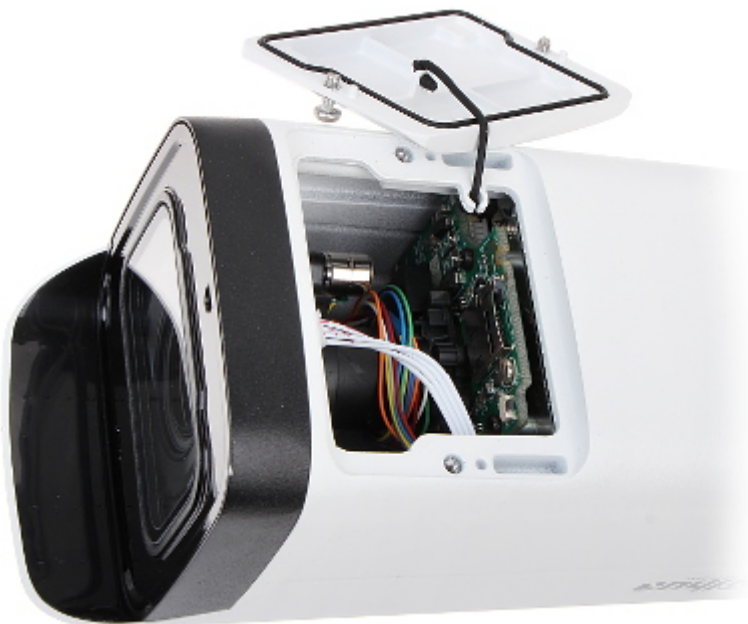

Kods: IPC-HFW2531T-ZS-27135

IP KAMERA IPC-HFW2531T-ZS-27135 - 5.0 Mpx 2.7 ... 13.5 mm - MOTOZOOM DAHUA

Neto: 363.08 EUR Bruto: 439.33 EUR

IP kamera ar efektīvu attēla kompresijas algoritmu H.264 / H.265, kas nodrošina tīru un tekošu attēla straumēšanu ar maksimālu izšķirtspēju 2592 x 1944 (5.0 MPx). Pateicoties tam tā ir ideāli piemērota novērošanas sistēmām, kur nepieciešama personu vai transportlīdzekļu identifikācija. Izmantotais motozoom objektīvs ar 2.7 ... 13.5 mm lēcu palīdz attāli regulēt redzesleņķi.

PoE barošanas iespēja, atbilstoši standartam 802.3af padara ierīci par vēl universālāku un vieglāk uzstādāmu. Kamera atbilst hermētiskuma klasei IP67.

SPECIFIKĀCIJA

Standarts:	TCP/IP
Sensors:	1/2.7 " Progressive Scan CMOS
Matricas izmērs:	5.0 Mpx
Izšķirtspēja:	2592 x 1944 - 5.0 Mpx , 2688 x 1520 - 4.0 Mpx , 2304 x 1296 - 3 Mpx , 1920 x 1080 - 1080p , 1280 x 960 - 1.3 Mpx 1280 x 720 - 720p
Objektīvs:	2.7 ... 13.5 mm - Motozoom
Redzamības leņķis:	95 ° ... 27 °
Kompresija:	H.265 / H.265+ / H.264 / H.264+ / MJPEG
Signāla/skaņas attiecība (S/N):	> 50 dB
Infrasarkano staru apgaismes uztveršanas zona:	60 m
Avārijsignalizācijas ieejas / izejas:	—
Bitu pārraide:	24 ... 9472 kbps - H.264 14 ... 5632 kbps - H.265
Galvenās straumes pārraides ātrums:	15 kadru nomainās ātrums - 5.0 Mpx 25 kadru nomainās ātrums - 3 Mpx
Tīkla interfeiss:	10/100 Base-T (RJ-45)
Tīkla protokoli:	HTTP, HTTPS, IPv4/IPv6, TCP, ARP, RTSP, RTP, UDP, SMTP, FTP, DHCP, DNS, DDNS, PPPoE, QoS, UPnP, NTP, Bonjour, IEEE 802.1x, Multicast, ICMP, IGMP, SNMP
Audio:	—

Skats no sāna:

Skats no stiprināmās puses:

Uzziniet, kā inicializēt DAHUA kameras:

:

Komplektā:

MŪSU PĀRBAUDES

Kameras attēls pie maksīgā apgaismojuma (apm., 30 Lux):

Kameras attēls nakts režīmā ar ieslēgtu iebūvēto IR prožektoru: