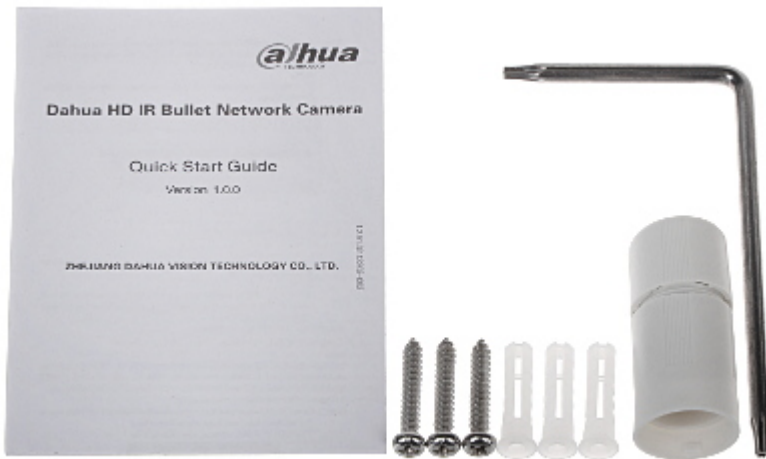

Echipamentul folosește tehnologia ePoE care permite transferuri de date pe cablu UTP cat 5e cu viteză de 10 Mb/s pe distanță de 800 m sau 100 Mb/s pe 300 m.

Datorită utilizării tehnologiei "Starlight" este necesară numai o iluminare slabă pentru a obține o imagine în culori de foarte bună calitate. Tealimentarea PoE 802.3af prin cablul de rețea prin care se transmit și datele simplifică semnificativ instalarea camerei în locații în care nu există prize pentru montarea unui alimentator separat.

PREZENTARE

Vedere din lateral:

Slotul pentru card de memorie și butonul "Reset":

Vedere din partea camerei:

Intrări/ieșiri cameră:

Descrierea conectorilor:

Vedeți în ce constă procesul de inițializare a camerelor marca DAHUA:

:
În set:

Exemple de capturi ale interfeței echipamentului:

TESTELE EFECTUATE

Imaginea cu iluminare artificială (aprox. 30 Lux):

Imaginea din cameră în timpul nopții cu iluminatorul IR integrat pornit:

Imaginea din cameră în timpul prezenței unei lumini puternice amplasate în fața camerei: