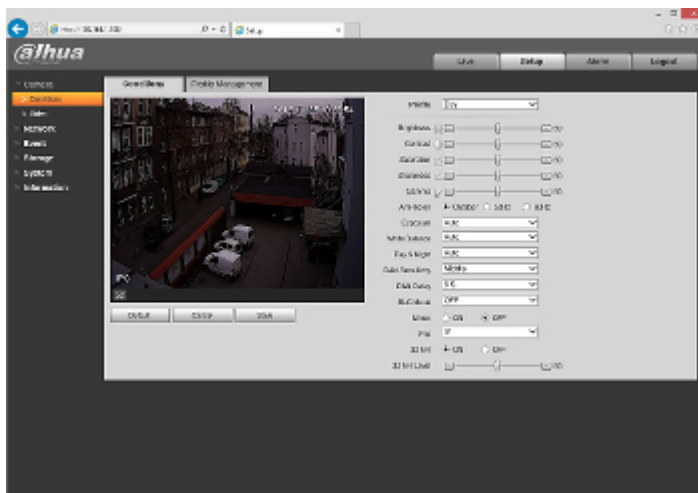

Exemple de capturi ale interfeței echipamentului: