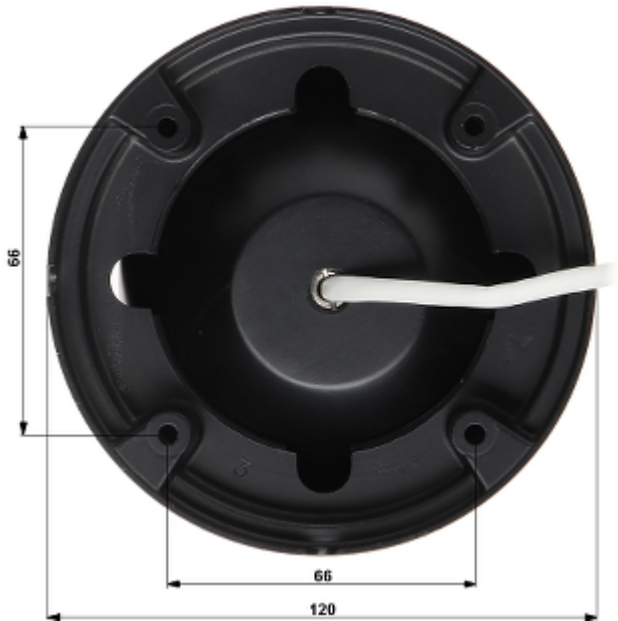

Kód: APTI-14V3-2812B

VANDÁLBIZTOS IP KAMERA **APTI-14V3-2812B** - 960p 2.8 ... 12 mm

Nettó: **30.77 EUR** Bruttó: **39.08 EUR**

IP kamera hatékony H.264 képtömörítési algoritmussal, mely biztosítja a tiszta és folyamatos képátvitelt 1280x960 maximális felbontásban. Nagyon könnyű használat az Internet Explorer böngészőn keresztül, ami lehetővé teszi a felhasználók részére a kényelmes és távoli használatot és a kamera kezelést is. A kamerához mellékel program több hálózati kamera kezelésére és integrált felügyeletére szolgál. Használata segítségével lehetővé teszi nagy felügyeleti rendszer létrehozását.

ICR - A mechanikus infravörös szűrő biztosítja a színek tökéletes reprodukcióját nappali működés közben, valamint széles szürkeárnyalatot és éles képet az éjszakai működés során.

SPECIFIKÁCIÓ

Szabvány:	TCP/IP
Képprocesszor:	Hisilicon 3518C
Átalakító:	1/3 " Sony CMOS IMX225
Mátrix méret:	1.4 Mpx
Felbontás:	1280 x 960 - 960p 1280 x 720 - 720p
Objektív:	2.8 ... 12 mm, 2.0 Mpx
Látószög:	81 ° ... 23 ° (gyártó adatai) 83 ° ... 33 ° (tesztjeink)
Jel-zaj viszony (S/N):	> 50 dB
Infravörös megvilágító hatótávja:	30 m
Memória kártya bemenet:	—
Képtömörítési eljárás:	H.264
Bitráta:	64 ... 12000 kbps
Fő adatsugár átviteli sebessége:	max. 25 fps - 1.3 Mpx
Hálózati interfész:	10/100 Base-T (RJ-45)
Riasztó bemenetek / kimenetek:	—
Hálózati protokollok:	RTSP, FTP, PPPOE, DHCP, DDNS, NTP, UPnP, TCP
Audio:	—
WEB Server:	Beépített
Max. on-line felhasználók száma:	10
ONVIF:	2.0
RS-485 interfész:	—

PREZENTÁCIÓ

Nézet a búra levétele után – látható a kamera objektív szabályozása:

Nézet a rögzítési oldalról:

Nézze meg hogyan táplálhatja a kamerát PoE szabványban:

1. SWITCH PoE
 2. POE-802.3AF/C
 3. IP KAMERA
 4. Ethernet
 5. Ethernet + PoE
- Készlet tartalma: