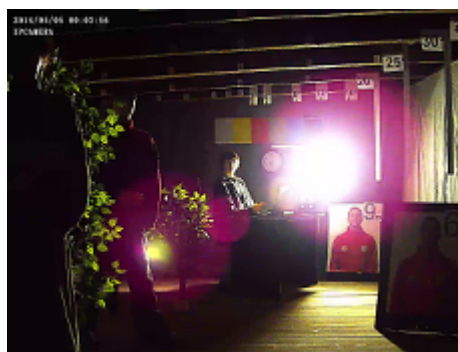

Kód: APTI-14V3-2812B

VANDÁLBIZTOS IP KAMERA **APTI-14V3-2812B** - 960p 2.8 ... 12 mm

Nettó: **30.77 EUR** Bruttó: **39.08 EUR**

IP kamera hatékony H.264 képtömörítési algoritmussal, mely biztosítja a tiszta és folyamatos képátvitelt 1280x960 maximális felbontásban. Nagyon könnyű használat az Internet Explorer böngészőn keresztül, ami lehetővé teszi a felhasználók részére a kényelmes és távoli használatot és a kamera kezelést is. A kamerához mellékel program több hálózati kamera kezelésére és integrált felügyeletére szolgál. Használata segítségével lehetővé teszi nagy felügyeleti rendszer létrehozását.

A FreeIP felhő konfigurációja és működése:

:

TESZTJEINK

Kamera kép mesterséges megvilágításnál (ok. 30 Lux):

Kamera kép éjszakai üzemmódban bekapcsolt beépített IR megvilágítóval:

Kamera kép kamerával szemben beállított erős fénnnyel: