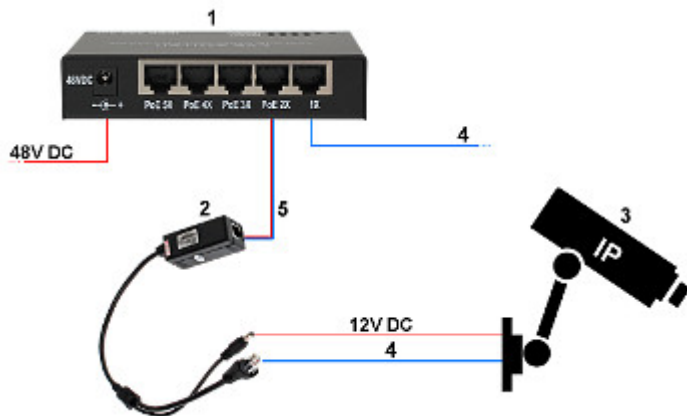

Kód: APTI-14V3-2812B

VANDÁLBIZTOS IP KAMERA **APTI-14V3-2812B** - 960p 2.8 ... 12 mm

Nettó: **30.77 EUR** Bruttó: **39.08 EUR**

IP kamera hatékony H.264 képtömörítési algoritmussal, mely biztosítja a tiszta és folyamatos képátvitelt 1280x960 maximális felbontásban. Nagyon könnyű használat az Internet Explorer böngészőn keresztül, ami lehetővé teszi a felhasználók részére a kényelmes és távoli használatot és a kamera kezelést is. A kamerához mellékel program több hálózati kamera kezelésére és integrált felügyeletére szolgál. Használata segítségével lehetővé teszi nagy felügyeleti rendszer létrehozását.

ICR - A mechanikus infravörös szűrő biztosítja a színek tökéletes reprodukcióját nappali működés közben, valamint széles szürkeárnyalatot és éles képet az éjszakai működés során.

SPECIFIKÁCIÓ

Szabvány:	TCP/IP
Képprocesszor:	Hisilicon 3518C
Átalakító:	1/3 " Sony CMOS IMX225
Mátrix méret:	1.4 Mpx
Felbontás:	1280 x 960 - 960p 1280 x 720 - 720p
Objektív:	2.8 ... 12 mm, 2.0 Mpx
Látószög:	81 ° ... 23 ° (gyártó adatai) 83 ° ... 33 ° (tesztjeink)
Jel-zaj viszony (S/N):	> 50 dB
Infravörös megvilágító hatótávja:	30 m
Memória kártya bemenet:	—
Képtömörítési eljárás:	H.264
Bitráta:	64 ... 12000 kbps
Fő adatsugár átviteli sebessége:	max. 25 fps - 1.3 Mpx
Hálózati interfész:	10/100 Base-T (RJ-45)
Riasztó bemenetek / kimenetek:	—
Hálózati protokollok:	RTSP, FTP, PPPOE, DHCP, DDNS, NTP, UPnP, TCP
Audio:	—
WEB Server:	Beépített
Max. on-line felhasználók száma:	10
ONVIF:	2.0
RS-485 interfész:	—

PREZENTÁCIÓ

Nézet a búra levétele után – látható a kamera objektív szabályozása:

Nézet a rögzítési oldalról:

Nézze meg hogyan táplálhatja a kamerát PoE szabványban:

1. SWITCH PoE
 2. POE-802.3AF/C
 3. IP KAMERA
 4. Ethernet
 5. Ethernet + PoE
- Készlet tartalma: