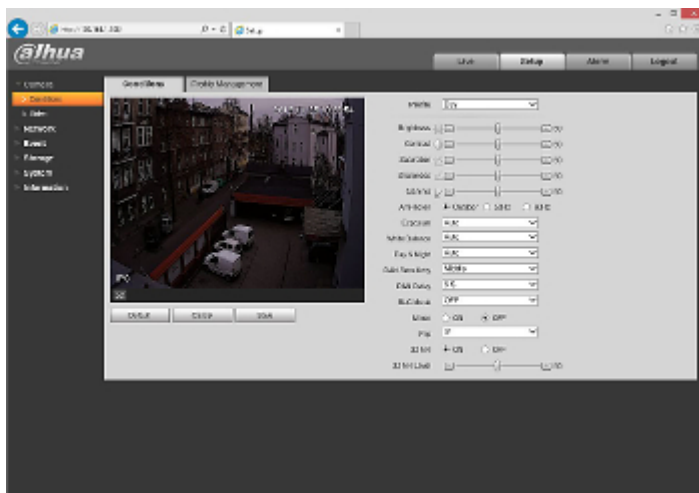

Vedere din spate:

Intrări/ieșiri de alarmă:

Dimensiuni cameră:

În set:

Exemple de capturi ale interfeței echipamentului:

Modul de utilizare a tehnologiei cloud imou:

:

**TESTELE EFECTUATE**

Imaginea cu iluminare artificială (aprox. 30 Lux):

Imaginea din cameră în timpul nopții cu iluminatorul IR integrat pornit:

Imaginea din cameră în timpul prezenței unei lumini puternice amplasate în fața camerei: