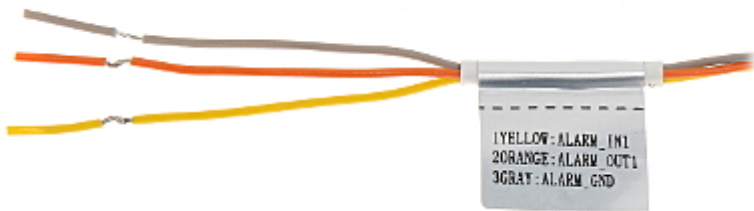

Intrări/ieșiri de alarmă:

Dimensiuni cameră:

În set: