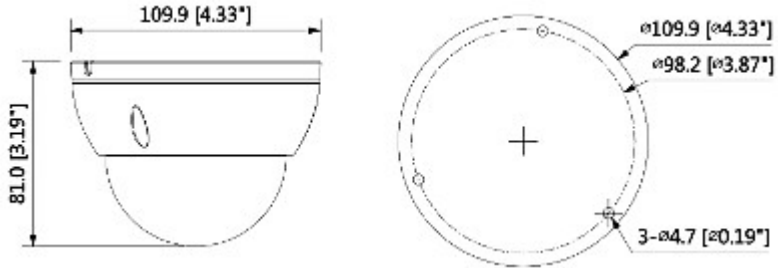

Dimensiuni cameră: