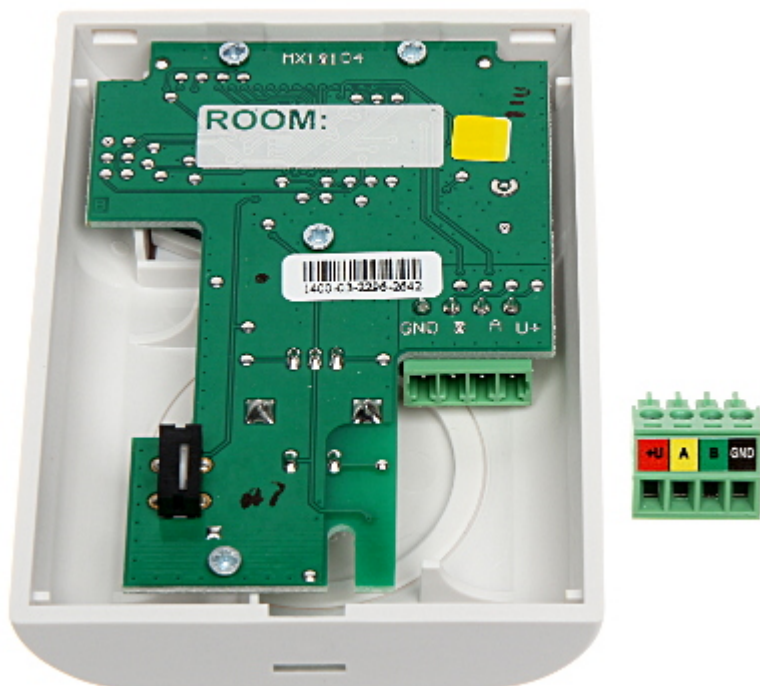

Ingår:

VÅRA ÅSIKTER

- Enhetens lilla format.

FÖRPACKNING

Mått (L x B x H): 0x0x0 mm	Brutto vikt: 0 kg