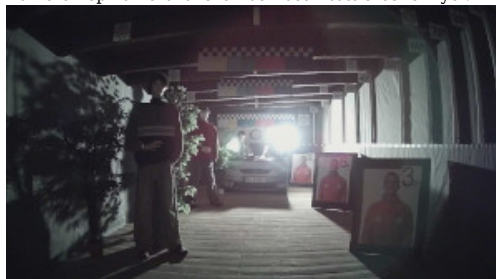

Kamera kép kamerával szemben beállított erős fényvel: