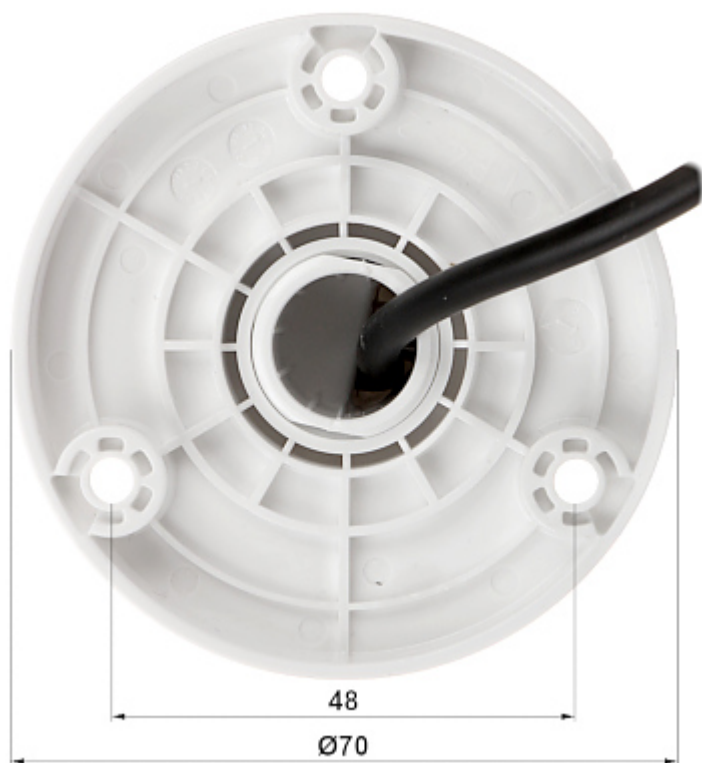

A kamera megfelel az IP67 Védelmi Index szabványnak. 3-Axis integrált kamera tartó, mindhárom síkban szabályozható és lehetővé teszi a kamera elforgatását tetszőleges irányban.

SPECIFIKÁCIÓ

Szabvány:	AHD, HD-CVI, HD-TVI, PAL
Átalakító:	1/2.7 " Progressive Scan CMOS
Mátrix méret:	2.1 Mpx
Felbontás:	1920 x 1080 - 1080p 1280 x 720 - 720p 960 x 576 - 960H, PAL
Objektív:	3.6 mm
Látószög:	• 93 ° (gyártó adatai) • 90 ° (tesztjeink)
Infravörös megvilágító hatótávja:	20 m
IR megvilágító teljesítményének szabályozása:	Automatikus
Video kimenet:	AHD / HD-CVI / HD-TVI / PAL, 1 Vpp / 75 Ω
Jel-zaj viszony (S/N):	> 65 dB
OSD képernyő menü:	Az OSD menü elérhető a DAHUA felvevőn
Kiválasztott funkciók:	<ul style="list-style-type: none">• D-WDR - Széles megvilágítási tartomány• 2D-DNR - Digitális zajcsökkentés• BLC/HLC - háttérfény / erős fény kompenzáció• Anti-Flicker - szemet fárasztó vibráló képhatást kiküszöbölő technológia• ICR - Mechanikus infravörös szűrő• Mirror - Kép tükörképe• Sharpness - Kép kontúr élesítés• AGC - Automatikus erősítés szabályozás• Magán övezetek• Automatikus fehér egyensúly

PREZENTÁCIÓ

Előlnézet:

Oldalnézet:

Nézet a kamera rögzítés oldaláról:

Készlet tartalma:

TESZTJEINK

AHD:

Kamera kép mesterséges megvilágításnál (ok. 30 Lux):