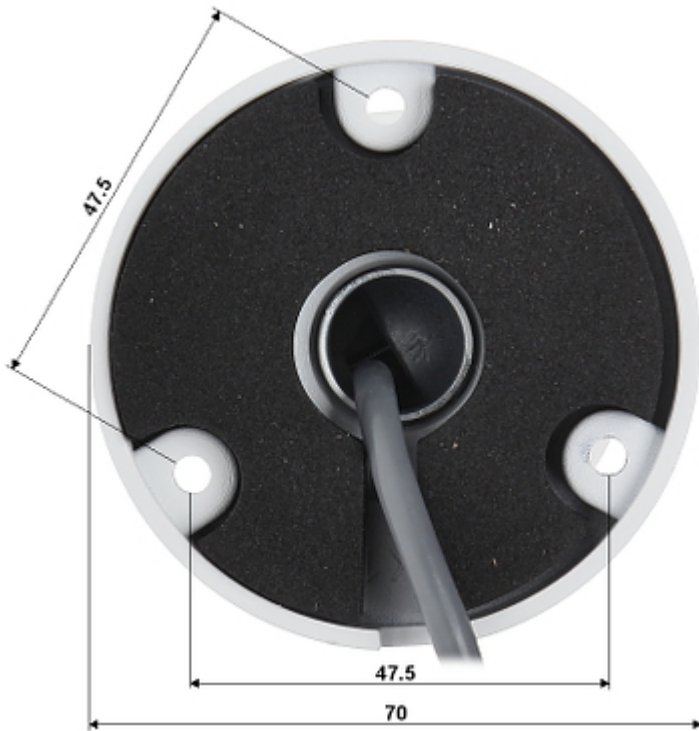

## PRESENTATION

Side view:

Camera dimensions:

Mounting side view:

DELTA-OPTI Monika Matysiak; <https://www.delta.poznan.pl>  
 POL; 60-713 Poznań; Graniczna 10  
 e-mail: delta-opti@delta.poznan.pl; tel: +(48) 61 864 69 60