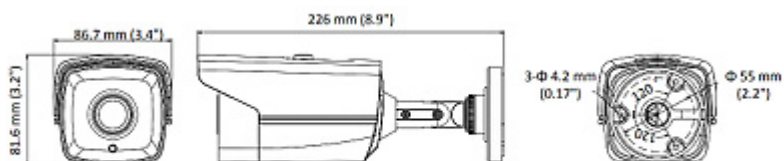

DELTA-OPTI Monika Matysiak; <https://www.delta.poznan.pl>  
POL; 60-713 Poznań; Graniczna 10  
e-mail: [delta-opti@delta.poznan.pl](mailto:delta-opti@delta.poznan.pl); tel: +(48) 61 864 69 60

"Index of Protection":	IP66
Operation temp:	-40 °C ... 60 °C
Weight:	0.45 kg
Dimensions:	220 x 87 x 82 mm
Supported languages:	—
Manufacturer / Brand:	Hikvision
SAP Code:	300507955
Guarantee:	<b>3 years</b>

## PRESENTATION

Side view:

Camera dimensions:

Mounting side view:

DELTA-OPTI Monika Matysiak; <https://www.delta.poznan.pl>  
 POL; 60-713 Poznań; Graniczna 10  
 e-mail: delta-opti@delta.poznan.pl; tel: +(48) 61 864 69 60