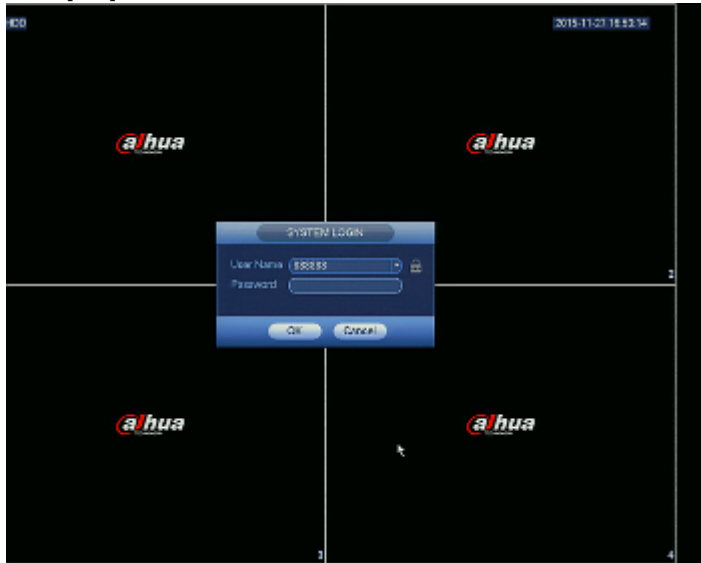

DELTA-OPTI Monika Matysiak; <https://www.delta.poznan.pl>
POL; 60-713 Poznań; Graniczna 10
e-mail: delta-opti@delta.poznan.pl; tel: +(48) 61 864 69 60

Søgning og afspilning af optagelser:	Findning af optagelser efter tid + tidslinje med optagelsestype. Afspilning: fremad, hurtig, langsom, trin for trin Avanceret søgning (med en sekund nøjagtighed)
Netværksfunktioner:	Netværk kunde software og IE browser: live forhåndsvisning, afspilning, arkivering af optagelser, delvis konfiguration af DVR parametre
Mobiltelefon support:	Port nr.: 37777 eller adgang til en sky • Android: Gratis program DMSS • iOS (iPhone): Gratis program DMSS
Alarm indgange/udgange:	—
PTZ kontrol:	IP Speed Dome kameraer, Kontrol kompatibel med coax PTZ HD-CVI RS-485 - PELCO-D/P og andre
Bevægelsesdetektering:	Opdel skærmen i 22 x 18 detektionsfelter Meget god følsomhed efter bevægelsesdetektering kun optagelse af detekterede kanaler
Mus betjening:	✓
IR fjernbetjening i sættet:	—
Strømforsyning:	12 V DC / 4 A (strømadapter medfølger)
Vægt:	1.904 kg
Dimensioner:	375 x 287 x 53 mm
Understøttede sprog:	engelsk, polsk
Oprindelsesland:	Kina
Producent / Mærke:	DAHUA
Garanti:	3 år

PRÆSENTATION

Frontpanel:

Udsigt fra bagsiden:

I sættet:

Eksempler på screenshots af enhedens interface:

PAKNIG

Dimensioner (Længde.x Dybde.x Højde.): 0x0x0 mm	Bruttovægt: 0 kg
---	------------------