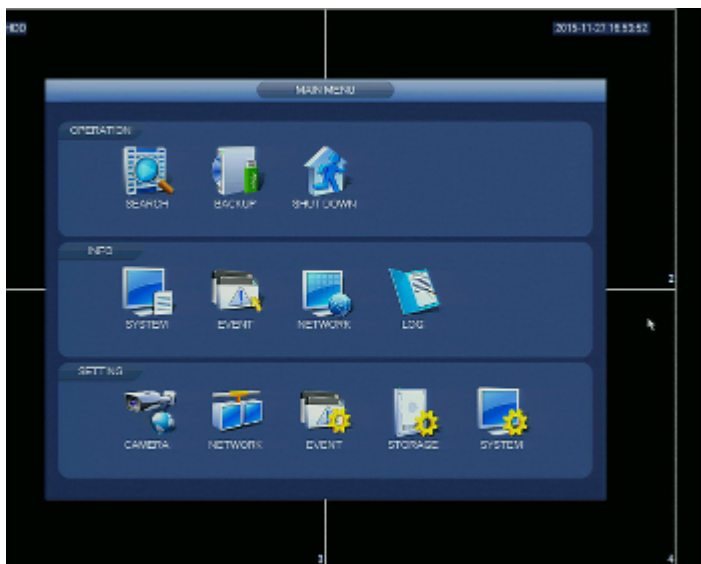

Kode: DHI-HCVR4232AN-S3

HD-CVI, PAL, TCP/IP DVR **DHI-HCVR4232AN-S3** 32 KANALER DAHUA

Netto: **446.43 AUD** Brutto: **446.43 AUD**

Tribrid DVR arbejder i standarderne: HD-CVI - High Definition Composite Video Interface, PAL, TCP/IP. HD-CVI interface muliggør transmission af analoge, composite videosignal via koaksialkabel. Det muliggør transmission af HD billeder opløsning for endnu 500 m afstand med opretholdelse af lave installationsomkostninger. Under transmission er der ingen forsinkelser og fastholder den oprindelige, høj kvalitetsbillede.

DELTA-OPTI Monika Matysiak; <https://www.delta.poznan.pl>
POL; 60-713 Poznań; Graniczna 10
e-mail: delta-opti@delta.poznan.pl; tel: +(48) 61 864 69 60

Søgning og afspilning af optagelser:	Findning af optagelser efter tid + tidslinje med optagelsestype. Afspilning: fremad, hurtig, langsom, trin for trin Avanceret søgning (med en sekund nøjagtighed)
Netværksfunktioner:	Netværk kunde software og IE browser: live forhåndsvisning, afspilning, arkivering af optagelser, delvis konfiguration af DVR parametre
Mobiltelefon support:	Port nr.: 37777 eller adgang til en sky • Android: Gratis program DMSS • iOS (iPhone): Gratis program DMSS
Alarm indgange/udgange:	—
PTZ kontrol:	IP Speed Dome kameraer, Kontrol kompatibel med coax PTZ HD-CVI RS-485 - PELCO-D/P og andre
Bevægelsesdetektering:	Opdel skærmen i 22 x 18 detektionsfelter Meget god følsomhed efter bevægelsesdetektering kun optagelse af detekterede kanaler
Mus betjening:	✓
IR fjernbetjening i sættet:	—
Strømforsyning:	12 V DC / 4 A (strømadapter medfølger)
Vægt:	1.904 kg
Dimensioner:	375 x 287 x 53 mm
Understøttede sprog:	engelsk, polsk
Oprindelsesland:	Kina
Producent / Mærke:	DAHUA
Garanti:	3 år

PRÆSENTATION

Frontpanel:

Udsigt fra bagsiden:

I sættet:

Eksempler på screenshots af enhedens interface:

PAKNIG

Dimensioner (Længde.x Dybde.x Højde.): 0x0x0 mm	Bruttovægt: 0 kg
---	------------------