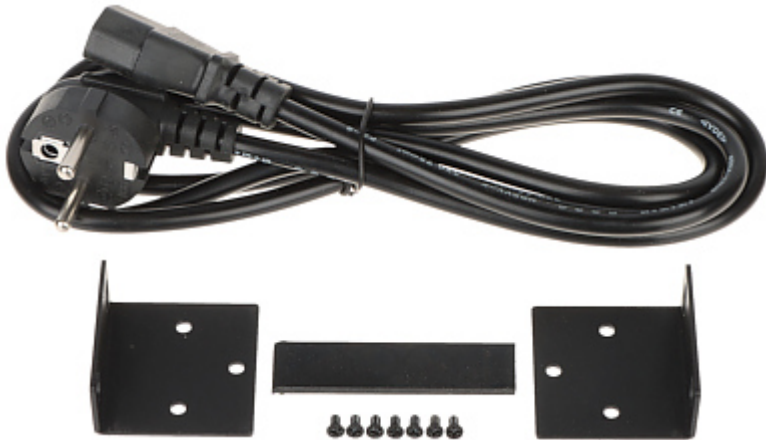

Komplektis: