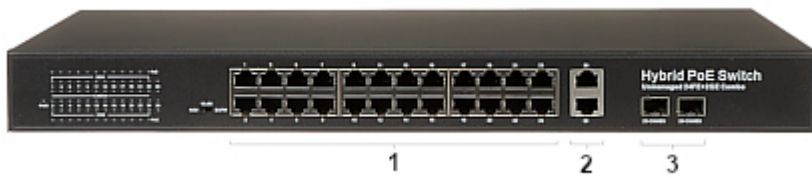

1. 1 - LAN + PoE
   - 2 - LAN: Uplink
   - 3 - SFP
2. Vaade tagant: