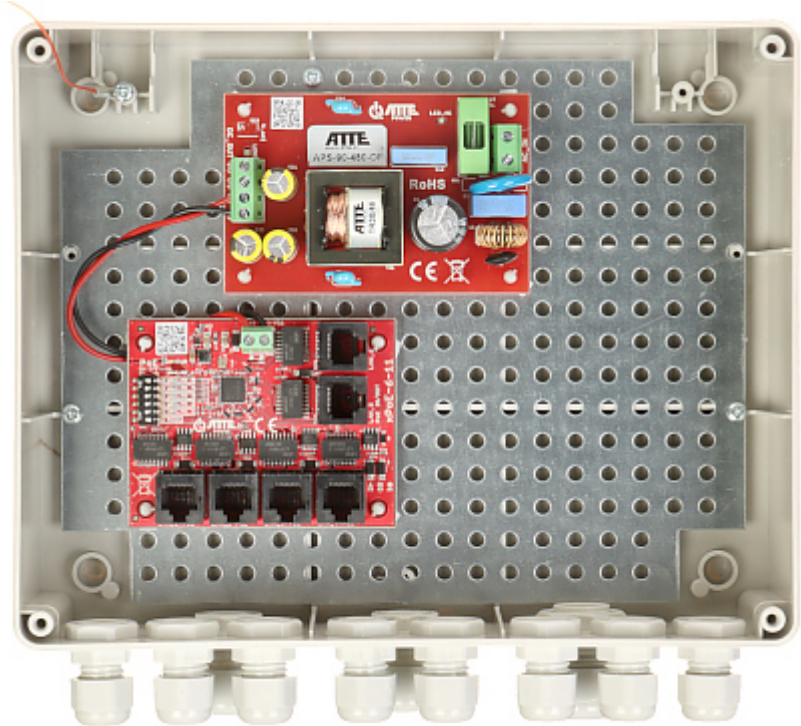

## SWITCH POE **IP-5-11-L2** 5-PORTOS ATTE

Nettó: **135.51 USD** Bruttó: **172.10 USD**

IP-5-11-L2 készlet egy XPOE-6-11-OF switch modulból és egy APS-90-480-OF kapcsolóüzemű tápegységből áll, amelyek IP56 védelemosztályú ABOX-L2 külső burkolatban lettek elhelyezve.

A LONG RANGE üzemmód lehetővé teszi az áramellátás és adatátvitel hatótáv megnövelését a LAN 1 ... LAN 4 portokra 280m méterig a portok sávszélességének 10Mbps -ra történő korlátozásával.