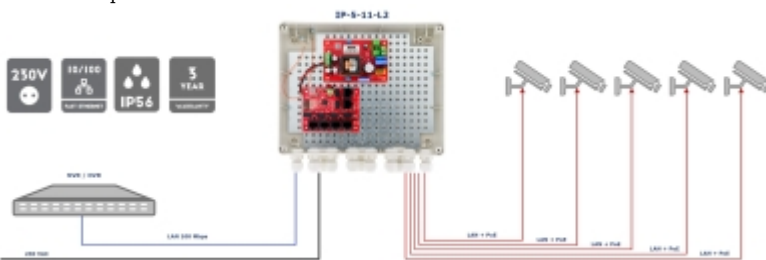

A LONG RANGE üzemmód lehetővé teszi az áramellátás és adatátvitel hatótáv megnövelését a LAN 1 ... LAN 4 portokra 280m méterig a portok sávszélességének 10Mbps -ra történő korlátozásával.

### SPECIFIKÁCIÓ

LAN portok:	<ul style="list-style-type: none"><li>• 1 x RJ45 10/100 Base-T - Uplink,</li><li>• 5 x RJ45 10/100 Base-T + PoE (802.3af/at) / Passive PoE</li></ul>
Vezérlés:	—
LED dióda:	Power, LAN
Adatátvitel sebessége:	10 / 100 Mbps : 1 LAN port + 5 LAN & PoE port
Maximális kimeneti teljesítmény:	<ul style="list-style-type: none"><li>• 40 W @ Passive PoE - LAN1 ... LAN4 portok,</li><li>• 60 W @ Passive PoE - LAN5 port,</li><li>• 30 W @ PoE (802.3af/at) - LAN1 ... LAN5 portok</li></ul>
Maximális összteljesítmény:	60 W
Üzemmódok:	<ul style="list-style-type: none"><li>• Szabvány : 100 m @ 10/100 Mb/s - LAN1 ... LAN6 portok</li><li>• Long Range : 280 m @ 10 Mb/s - LAN1 ... LAN4 portok ; 100 m @ 10/100 Mb/s - LAN5, LAN6 portok</li></ul>
Kiválasztott jellemzők:	<ul style="list-style-type: none"><li>• Az eszközök kaszkádosan kapcsolhatók (áramellátás átvitele az eszközök között Passive PoE segítségével a LAN 5) porton keresztül</li><li>• A PoE kimeneti feszültsége megegyezik a bemeneti feszültséggel</li><li>• Lehetséges a PoE táplálás független be- és kikapcsolása a LAN 1 ... LAN 5 portok mindegyikén</li><li>• A modulok kialakítás megkönnyíti a javítási munkákat és lehetővé teszi a rendszer gyors és egyszerű bővítését</li><li>• A modulok raszteres rendszerű telepítése megkönnyíti az eszköz bővítését további modulokkal</li><li>• Az ABOX-L2 szerelődoboz 11 tömszelencés kábelátvezető nyílás 10 x M16 + 1 x M20 elosztásban</li><li>• Védelmi osztály : IP56</li></ul>
Táplálás:	190 ... 260 V AC - kábelvégek
Súly:	1.02 kg
Méretek:	248 x 198 x 96 mm

## PREZENTÁCIÓ

Alulnézet:

Nézet a rögzítési oldalról:

Alkalmazási példa:

Készlet tartalma:

## CSOMAGOLÁS

Méreték (Hossz. x Szél. x Mag.): 0x0x0 mm	Bruttó súly: 0 kg
---	-------------------