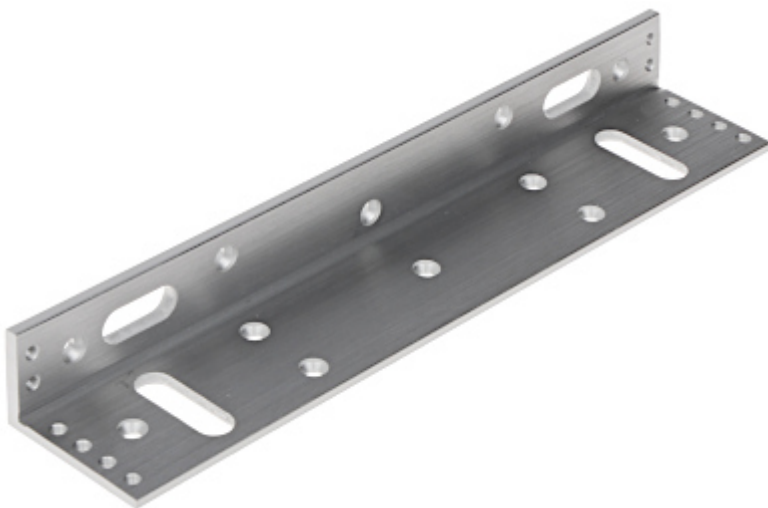

PRESENTACIÓN

Dimensiones:

DELTA-OPTI Monika Matysiak; <https://www.delta.poznan.pl>
POL; 60-713 Poznań; Graniczna 10
e-mail: delta-opti@delta.poznan.pl; tel: +(48) 61 864 69 60