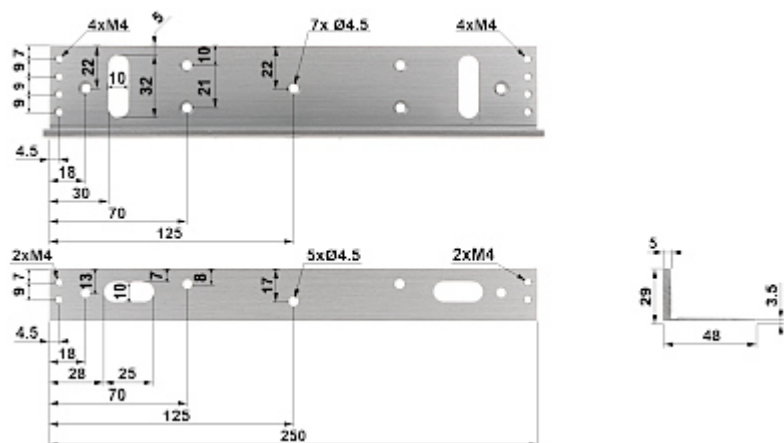

Código: ASF280L

SOPORTE EN L ASF280L DAHUA

Neto: 17.42 GBP Bruto: 21.08 GBP

Soporte en L para el montaje de la cerradura electromagnética.

ESPECIFICACIONES

Material:	Aluminio
Aplicación:	ASF280A, ASF280B
Peso:	0.17 kg
Dimensiones:	250 x 48 x 28 mm
Fabricante / Marca:	DAHUA
Garantía:	3 años

PRESENTACIÓN

Dimensiones:

DELTA-OPTI Monika Matysiak; <https://www.delta.poznan.pl>
POL; 60-713 Poznań; Graniczna 10
e-mail: delta-opti@delta.poznan.pl; tel: +(48) 61 864 69 60

Incluido:

EMBALAJE

Dimensiones (Lon. x An. x Alt.): 0x0x0 mm	Peso bruto: 0 kg
---	------------------