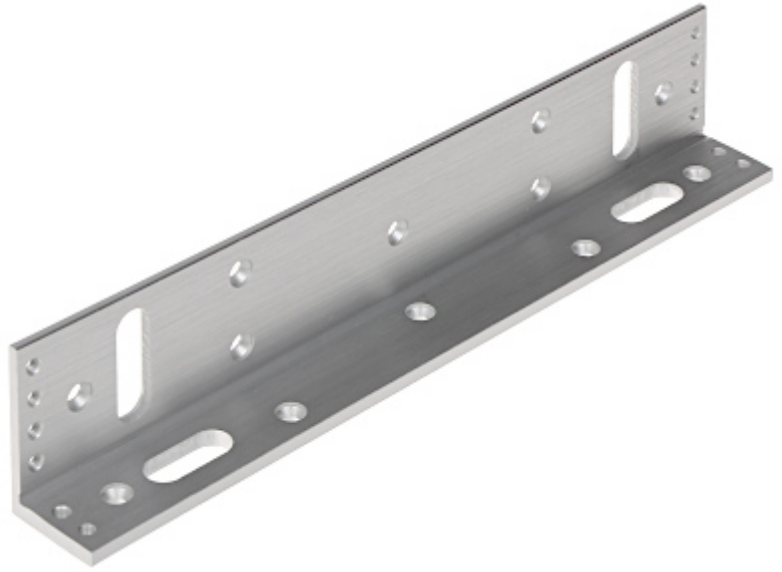

Código: ASF280L

SOPORTE EN L ASF280L DAHUA

Neto: 17.42 GBP Bruto: 21.08 GBP

Soporte en L para el montaje de la cerradura electromagnética.

ESPECIFICACIONES

Material:	Aluminio
Aplicación:	ASF280A, ASF280B
Peso:	0.17 kg
Dimensiones:	250 x 48 x 28 mm
Fabricante / Marca:	DAHUA
Garantía:	3 años